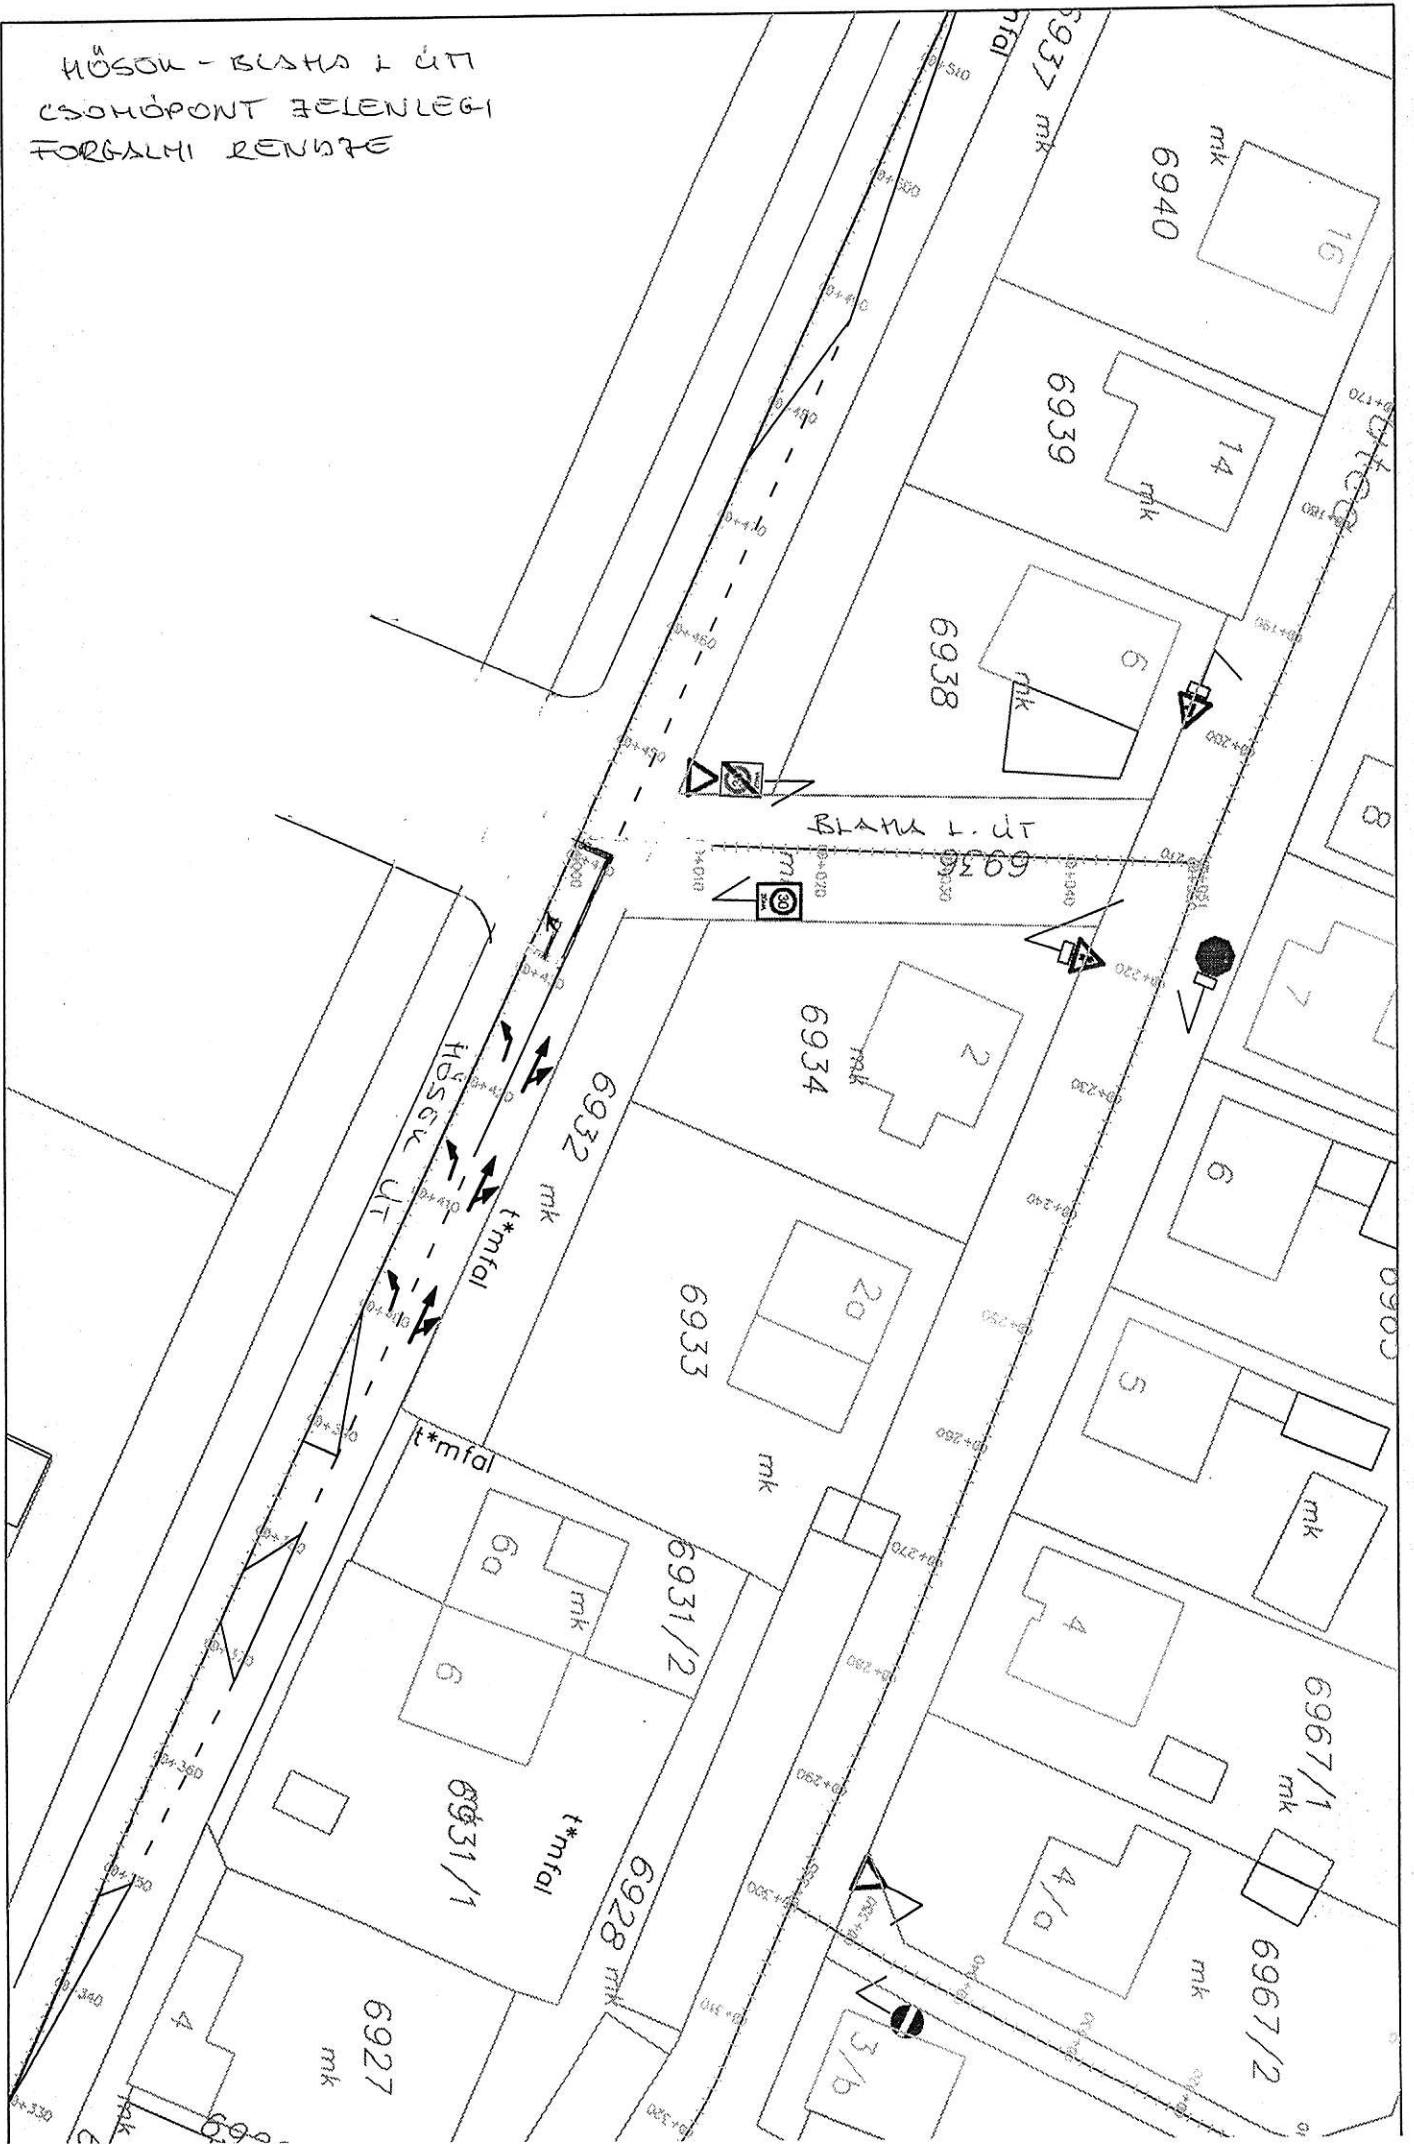

HŐSÖK - BLANKA L. ÚT
CSOMÓPONT JELENLEGI
FORGALMI RENDJE